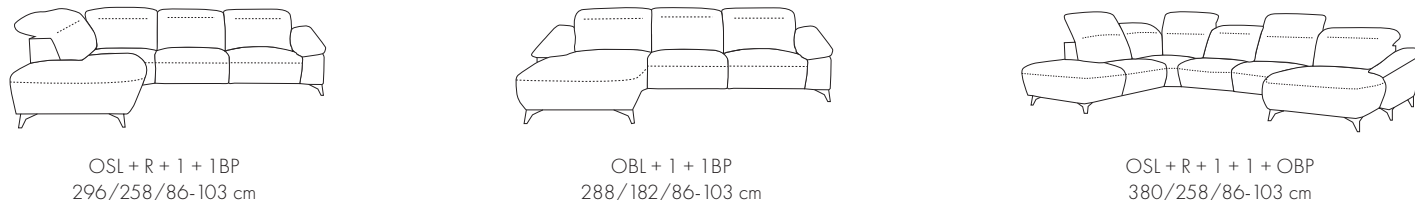

GAPPA

Przykładowe modele / sample arrangements / Beispielmodelle / exemples de modèles

Stelaz
Drewno, sklejka, płyta wiórowa, płyta pilśniowa.

Funkcja spania
Brak funkcji rozkładania.

Pojemniki
Schowek w module Panel P - 47/37/27 cm. W module OSL i OSP pojemnik 80/48/19 cm..

Frame
Wood, plywood, chipboard, fiberboard.

Sleeping function
No unfolding function

Bedding containers
Storage in Panel P - 47/37/27 cm. Container, 80x48x19cm in dimensions, in OSL and OSB modules.

Movable and adjustable elements
Seat extension in 2FW, 2FWBL and 2FWBP modules. Control panel for this function with USB port. Electric reclining in 1(60)REC, 1 REC, 1(60)BL REC, 1(60)BP REC 1BL REC, 1BP REC. Adjustable headrests.

Backrest cushions
T 23kg/m³ foam, upholstery straps. Minimal backrest height 46cm. 66 cm in the highest point at the headrest.

Seat
T 36kg/m³ foam - medium soft, wavy springs, 52 cm deep. Seat height 51 cm.

Gestell
Holz, Sperrholz, Spanplatten, Faserplatten.

Schlaffunktion
enthält keine Schlaffunktion.

Behälter
Ein Ablegefach im Modul Panel P - 47/37/27cm. In Modell OSL und OSP Behälter 80/48/19 cm.

Bewegliche und verstellbare Elemente
Sitzverlängerungsfunktion in Modulen 2FW, 2FWBL und 2FWBP. Bei der Steuerung dieser Funktion gibt es auch ein USB-Anschluß. Relaxfunktion - elektrisch in Elementen 1(60) REC, 1 REC, 1(60)BL REC, 1(60)BP REC 1BL REC, 1BP REC. Verstellbare Kopfstützen.