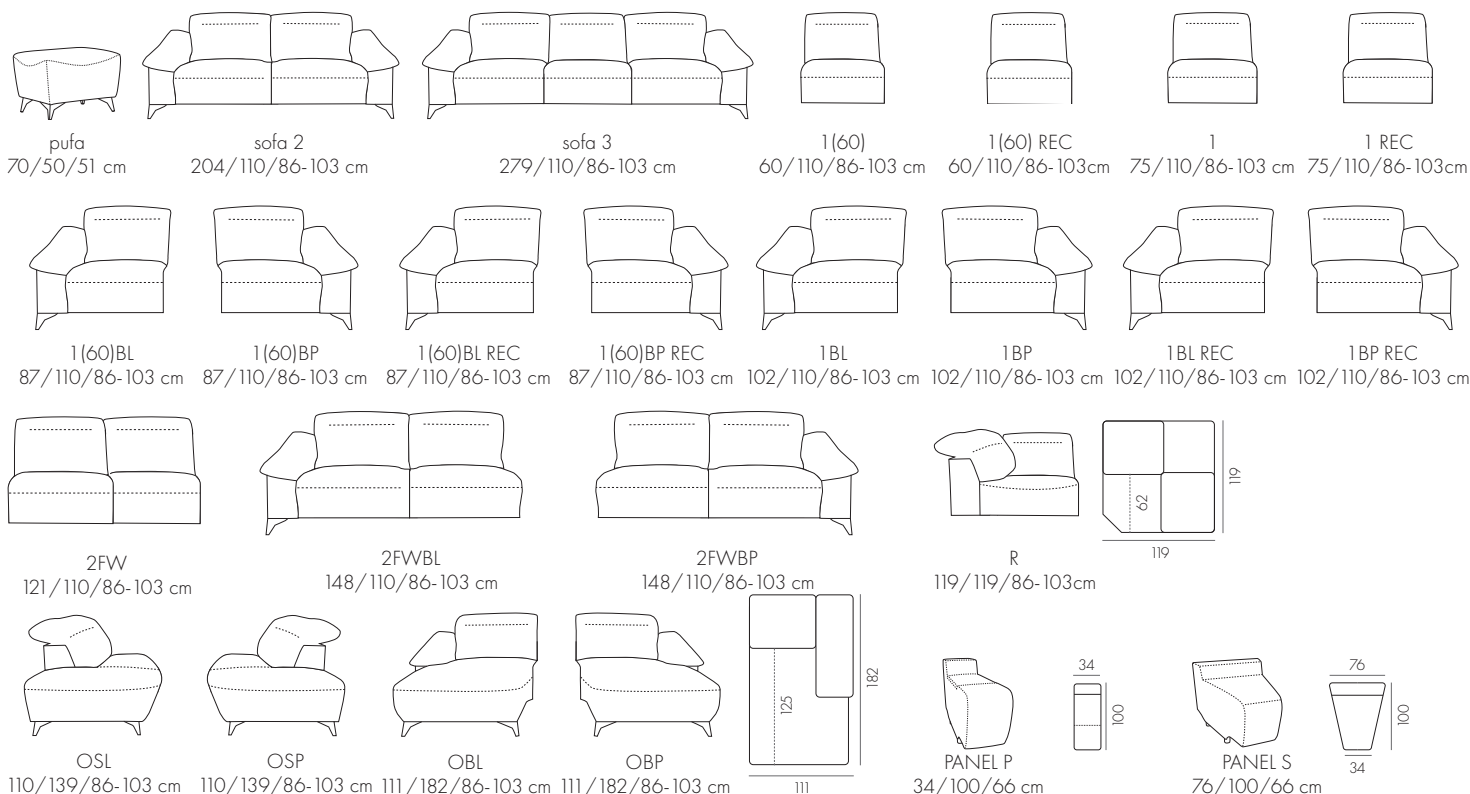

GAPPA

Przykładowe modele / sample arrangements / Beispielmodelle / exemples de modèles

Stelaz
Drewno, sklejka, płyta wiórowa, płyta pilśniowa.

Funkcja spania
Brak funkcji rozkładania.

Pojemniki
Schowek w module Panel P - 47/37/27 cm. W module OSL i OSP pojemnik 80/48/19 cm..

Elementy ruchome i regulowane
Funkcja wysuwu siedziska w modułach 2FW, 2FWBL i 2FWBP. W sterowaniu tej funkcji znajduje się również gniazdo USB. Funkcja relaks - elektryczna w elementach 1(60) REC, 1 REC, 1(60)BL REC, 1(60)BP REC 1BL REC, 1BP REC. Regulowane zagłówki.

Frame
Wood, plywood, chipboard, fiberboard.

Sleeping function
No unfolding function

Bedding containers
Storage in Panel P - 47/37/27 cm. Container, 80x48x19cm in dimensions, in OSL and OSB modules.

Movable and adjustable elements
Seat extension in 2FW, 2FWBL and 2FWBP modules. Control panel for this function with USB port. Electric reclining in 1(60)REC, 1 REC, 1(60)BL REC, 1(60)BP REC 1BL REC, 1BP REC. Adjustable headrests.

Gestell
Holz, Sperrholz, Spanplatten, Faserplatten.

Schlaffunktion
enthält keine Schlaffunktion.

Behälter
Ein Ablegefach im Modul Panel P - 47/37/27cm. In Modell OSL und OSP Behälter 80/48/19 cm.

Bewegliche und verstellbare Elemente
Sitzverlängerungsfunktion in Modulen 2FW, 2FWBL und 2FWBP. Bei der Steuerung dieser Funktion gibt es auch ein USB-Anschluß. Relaxfunktion - elektrisch in Elementen 1(60) REC, 1 REC, 1(60)BL REC, 1(60)BP REC 1BL REC, 1BP REC. Verstellbare Kopfstützen.