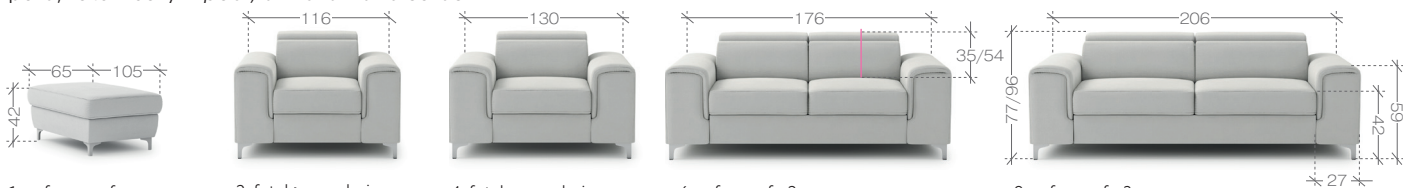

1. pufa > pouf

1. Package - 110x70x35 cm (0,27m³, 14kg)

2. fotel > armchair 60BL+BP

1. Package - 120x106x70 cm (0,89m³, 47kg)

4. fotel > armchair 75BL+BP

1. Package - 135x106x70 cm (1,00m³, 50kg)

6. sofa > sofa 2

1. Package - 180x106x70 cm (1,34m³, 63kg)

7. sofa > sofa 2S**

1. Package - 180x106x70 cm (1,34m³, 69kg)

8. sofa > sofa 3

1. Package - 210x106x70 cm (1,56m³, 68kg)

9. sofa > sofa 3S**

1. Package - 210x106x70 cm (1,56m³, 76kg)

1. Package - 120x106x70 cm (0,89m³, 64,5kg)

1. Package - 135x106x70 cm (1,00m³, 67,5kg)

moduły lewe > left modules