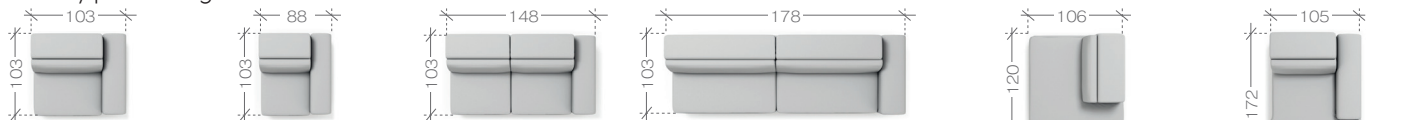

37. R

1. Package - 106x106x70 cm (0,79m³, 37kg)

moduły prawe > right modules