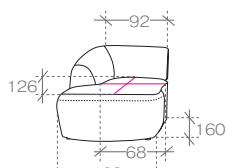

narożnik > corner sofa ORL + 2BP
 1. paczka | package - ORL - 210x105x85 cm (1,87m³, 61,5kg)
 2. paczka | package - 2BP - 160x105x85 cm (1,43m³, 52kg)

narożnik > corner sofa ORL + 2 + OBP
 1. paczka | package - ORL - 210x105x85 cm (1,87m³, 61,5kg)
 2. paczka | package - 2 - 135x105x85 cm (1,20m³, 39kg)
 3. paczka | package - OBP - 165x105x85 cm (1,47m³, 51kg)

rozmiary i modele...

sizes and models ...

moduły środkowe (łączące) > middle modules (connecting)

2
 1. paczka | package - 135x105x85 cm (1,20m³, 39kg)

pufy, fotele i sofy > poufs, armchairs, and sofas

pufa mini mini footstool
 1. paczka | package - 50 x 50 x 45 cm (0,11m³, 6,5kg)

pufa obrotowa > swivel pouf
 1. paczka | package - 70 x 70 x 50 cm (0,25m³, 15kg)

fotel > armchair
 1. paczka | package - fotel | armchair - 115x105x85 cm (1,03m³, 47kg)

moduły lewe > left modules

2BL
 1. paczka | package - 160x105x85 cm (1,43m³, 52kg)

ORL
 1. paczka | package - 210x105x85 cm (1,87m³, 61,5kg)

OBL
 1. paczka | package - 165x105x85 cm (1,47m³, 51kg)

moduły prawe > right modules

2BP
 1. paczka | package - 160x105x85 cm (1,43m³, 52kg)

ORP
 1. paczka | package - 210x105x85 cm (1,87m³, 61,5kg)