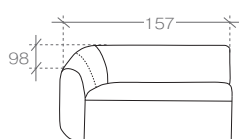

narożnik > corner sofa ORL + 2BP
 1. paczka | package - ORL - 210x105x85 cm (1,87m³, 61,5kg)
 2. paczka | package - 2BP - 160x105x85 cm (1,43m³, 52kg)

narożnik > corner sofa ORL + 2 + OBP
 1. paczka | package - ORL - 210x105x85 cm (1,87m³, 61,5kg)
 2. paczka | package - 2 - 135x105x85 cm (1,20m³, 39kg)
 3. paczka | package - OBP - 165x105x85 cm (1,47m³, 51kg)

rozmiary i modele...

sizes and models ...

moduły środkowe (łączące) > middle modules (connecting)

2
 1. paczka | package - 135x105x85 cm (1,20m³, 39kg)

pufy, fotele i sofy > poufs, armchairs, and sofas

pufa mini mini footstool
 1. paczka | package - 50 x 50 x 45 cm (0,11m³, 6,5kg)

pufa obrotowa > swivel pouf
 1. paczka | package - 70 x 70 x 50 cm (0,25m³, 15kg)

fotel > armchair
 1. paczka | package - fotel | armchair - 115x105x85 cm (1,03m³, 47kg)

moduły lewe > left modules

2BL
 1. paczka | package - 160x105x85 cm (1,43m³, 52kg)

ORL
 1. paczka | package - 210x105x85 cm (1,87m³, 61,5kg)

OBL
 1. paczka | package - 165x105x85 cm (1,47m³, 51kg)

moduły prawe > right modules

2BP
 1. paczka | package - 160x105x85 cm (1,43m³, 52kg)

ORP
 1. paczka | package - 210x105x85 cm (1,87m³, 61,5kg)