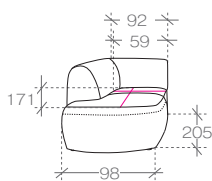

narożnik > corner sofa ORL + 2BP
 1. paczka | package - ORL - 210x105x85 cm (1,87m³, 61,5kg)
 2. paczka | package - 2BP - 160x105x85 cm (1,43m³, 52kg)

narożnik > corner sofa ORL + 2 + OBP
 1. paczka | package - ORL - 210x105x85 cm (1,87m³, 61,5kg)
 2. paczka | package - 2 - 135x105x85 cm (1,20m³, 39kg)
 3. paczka | package - OBP - 165x105x85 cm (1,47m³, 51kg)

rozmiary i modele...

sizes and models ...

moduły środkowe (łączące) > middle modules (connecting)

2
 1. paczka | package - 135x105x85 cm (1,20m³, 39kg)

pufy, fotele i sofy > poufs, armchairs, and sofas

pufa mini mini footstool
 1. paczka | package - 50 x 50 x 45 cm (0,11m³, 6,5kg)

pufa obrotowa > swivel pouf
 1. paczka | package - 70 x 70 x 50 cm (0,25m³, 15kg)

fotel > armchair
 1. paczka | package - fotel | armchair - 115x105x85 cm (1,03m³, 47kg)

moduły lewe > left modules

2BL
 1. paczka | package - 160x105x85 cm (1,43m³, 52kg)

ORL
 1. paczka | package - 210x105x85 cm (1,87m³, 61,5kg)

OBL
 1. paczka | package - 165x105x85 cm (1,47m³, 51kg)

moduły prawe > right modules

2BP
 1. paczka | package - 160x105x85 cm (1,43m³, 52kg)

ORP
 1. paczka | package - 210x105x85 cm (1,87m³, 61,5kg)