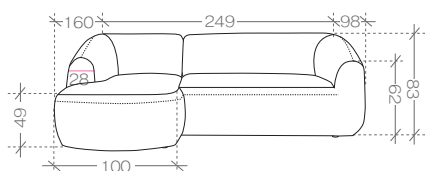

R - róg | corner element **O** - otomana | extended coach **S** - pojemnik | container **B** - bok | furniture side
F - funkcja spania | sleeping function **P** - prawy | right **L** - lewy | left

ważne informacje...

important information...

przykładowe zestawienie...

sample arrangements...

narożnik > corner sofa OBL + 2BP
 1. paczka | package - OBL - 165x105x85 cm (1,47m³, 51kg)
 2. paczka | package - 2BP - 160x105x85 cm (1,43m³, 52kg)

narożnik > corner sofa ORL + 2BP
 1. paczka | package - ORL - 210x105x85 cm (1,87m³, 61,5kg)
 2. paczka | package - 2BP - 160x105x85 cm (1,43m³, 52kg)

narożnik > corner sofa ORL + 2 + OBP
 1. paczka | package - ORL - 210x105x85 cm (1,87m³, 61,5kg)
 2. paczka | package - 2 - 135x105x85 cm (1,20m³, 39kg)
 3. paczka | package - OBP - 165x105x85 cm (1,47m³, 51kg)

ORL
 1. paczka | package - 210x105x85 cm (1,87m³, 61,5kg)

OBL
 1. paczka | package - 165x105x85 cm (1,47m³, 51kg)

moduły prawe > right modules

2BP
 1. paczka | package - 160x105x85 cm (1,43m³, 52kg)

ORP
 1. paczka | package - 210x105x85 cm (1,87m³, 61,5kg)