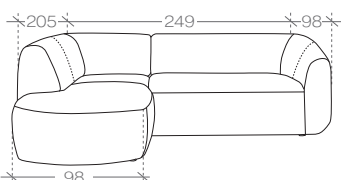

important information...

przykładowe zestawienie...

sample arrangements...

narożnik > corner sofa OBL + 2BP
 1. paczka | package - OBL - 165x105x85 cm (1,47m³, 51kg)
 2. paczka | package - 2BP - 160x105x85 cm (1,43m³, 52kg)

narożnik > corner sofa ORL + 2BP
 1. paczka | package - ORL - 210x105x85 cm (1,87m³, 61,5kg)
 2. paczka | package - 2BP - 160x105x85 cm (1,43m³, 52kg)

narożnik > corner sofa ORL + 2 + OBP
 1. paczka | package - ORL - 210x105x85 cm (1,87m³, 61,5kg)
 2. paczka | package - 2 - 135x105x85 cm (1,20m³, 39kg)
 3. paczka | package - OBP - 165x105x85 cm (1,47m³, 51kg)

rozmiary i modele...

sizes and models ...

moduły środkowe (łączące) > middle modules (connecting)

2
 1. paczka | package - 135x105x85 cm (1,20m³, 39kg)

pufy, fotele i sofy > poufs, armchairs, and sofas

pufa mini mini footstool
 1. paczka | package - 50 x 50 x 45 cm (0,11m³, 6,5kg)

ORL
 1. paczka | package - 210x105x85 cm (1,87m³, 61,5kg)

OBL
 1. paczka | package - 165x105x85 cm (1,47m³, 51kg)

moduły prawe > right modules

2BP
 1. paczka | package - 160x105x85 cm (1,43m³, 52kg)

ORP
 1. paczka | package - 210x105x85 cm (1,87m³, 61,5kg)