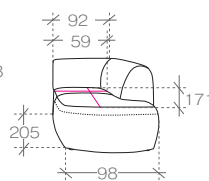

narożnik > corner sofa ORL + 2BP
 1. paczka | package - ORL - 210x105x85 cm (1,87m³, 61,5kg)
 2. paczka | package - 2BP - 160x105x85 cm (1,43m³, 52kg)

narożnik > corner sofa ORL + 2 + OBP
 1. paczka | package - ORL - 210x105x85 cm (1,87m³, 61,5kg)
 2. paczka | package - 2 - 135x105x85 cm (1,20m³, 39kg)
 3. paczka | package - OBP - 165x105x85 cm (1,47m³, 51kg)

rozmiary i modele...

sizes and models ...

moduły środkowe (łączące) > middle modules (connecting)

2
 1. paczka | package - 135x105x85 cm (1,20m³, 39kg)

pufy, fotele i sofy > poufs, armchairs, and sofas

pufa mini mini footstool
 1. paczka | package - 50 x 50 x 45 cm (0,11m³, 6,5kg)

pufa obrotowa > swivel pouf
 1. paczka | package - 70 x 70 x 50 cm (0,25m³, 15kg)

fotel > armchair
 1. paczka | package - fotel | armchair - 115x105x85 cm (1,03m³, 47kg)

moduły lewe > left modules

2BL
 1. paczka | package - 160x105x85 cm (1,43m³, 52kg)

ORL
 1. paczka | package - 210x105x85 cm (1,87m³, 61,5kg)

OBL
 1. paczka | package - 165x105x85 cm (1,47m³, 51kg)

moduły prawe > right modules

2BP
 1. paczka | package - 160x105x85 cm (1,43m³, 52kg)

ORP
 1. paczka | package - 210x105x85 cm (1,87m³, 61,5kg)