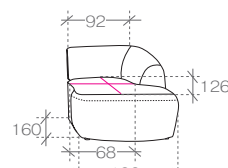

narożnik > corner sofa ORL + 2BP
 1. paczka | package - ORL - 210x105x85 cm (1,87m³, 61,5kg)
 2. paczka | package - 2BP - 160x105x85 cm (1,43m³, 52kg)

narożnik > corner sofa ORL + 2 + OBP
 1. paczka | package - ORL - 210x105x85 cm (1,87m³, 61,5kg)
 2. paczka | package - 2 - 135x105x85 cm (1,20m³, 39kg)
 3. paczka | package - OBP - 165x105x85 cm (1,47m³, 51kg)

pufa obrotowa > swivel pouf
 1. paczka | package - 70 x 70 x 50 cm (0,25m³, 15kg)

fotel > armchair
 1. paczka | package - fotel | armchair - 115x105x85 cm (1,03m³, 47kg)

moduły lewe > left modules

2BL
 1. paczka | package - 160x105x85 cm (1,43m³, 52kg)

ORL
 1. paczka | package - 210x105x85 cm (1,87m³, 61,5kg)

OBL
 1. paczka | package - 165x105x85 cm (1,47m³, 51kg)

moduły prawe > right modules

2BP
 1. paczka | package - 160x105x85 cm (1,43m³, 52kg)

ORP
 1. paczka | package - 210x105x85 cm (1,87m³, 61,5kg)

OBP
 1. paczka | package - 165x105x85 cm (1,47m³, 51kg)