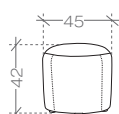

narożnik > corner sofa ORL + 2BP
 1. paczka | package - ORL - 210x105x85 cm (1,87m³, 61,5kg)
 2. paczka | package - 2BP - 160x105x85 cm (1,43m³, 52kg)

narożnik > corner sofa ORL + 2 + OBP
 1. paczka | package - ORL - 210x105x85 cm (1,87m³, 61,5kg)
 2. paczka | package - 2 - 135x105x85 cm (1,20m³, 39kg)
 3. paczka | package - OBP - 165x105x85 cm (1,47m³, 51kg)

rozmiary i modele...

sizes and models ...

moduły środkowe (łączące) > middle modules (connecting)

2
 1. paczka | package - 135x105x85 cm (1,20m³, 39kg)

pufy, fotele i sofy > poufs, armchairs, and sofas

pufa mini mini footstool
 1. paczka | package - 50 x 50 x 45 cm (0,11m³, 6,5kg)

pufa obrotowa > swivel pouf
 1. paczka | package - 70 x 70 x 50 cm (0,25m³, 15kg)

fotel > armchair
 1. paczka | package - fotel | armchair - 115x105x85 cm (1,03m³, 47kg)

moduły lewe > left modules

2BL
 1. paczka | package - 160x105x85 cm (1,43m³, 52kg)

ORL
 1. paczka | package - 210x105x85 cm (1,87m³, 61,5kg)

OBL
 1. paczka | package - 165x105x85 cm (1,47m³, 51kg)

moduły prawe > right modules

2BP
 1. paczka | package - 160x105x85 cm (1,43m³, 52kg)

ORP
 1. paczka | package - 210x105x85 cm (1,87m³, 61,5kg)