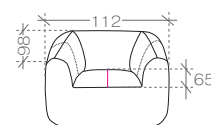

narożnik > corner sofa ORL + 2BP
 1. paczka | package - ORL - 210x105x85 cm (1,87m³, 61,5kg)
 2. paczka | package - 2BP - 160x105x85 cm (1,43m³, 52kg)

narożnik > corner sofa ORL + 2 + OBP
 1. paczka | package - ORL - 210x105x85 cm (1,87m³, 61,5kg)
 2. paczka | package - 2 - 135x105x85 cm (1,20m³, 39kg)
 3. paczka | package - OBP - 165x105x85 cm (1,47m³, 51kg)

rozmiary i modele...

sizes and models ...

moduły środkowe (łączące) > middle modules (connecting)

2
 1. paczka | package - 135x105x85 cm (1,20m³, 39kg)

pufy, fotele i sofy > poufs, armchairs, and sofas

pufa mini mini footstool
 1. paczka | package - 50 x 50 x 45 cm (0,11m³, 6,5kg)

pufa obrotowa > swivel pouf
 1. paczka | package - 70 x 70 x 50 cm (0,25m³, 15kg)

fotel > armchair
 1. paczka | package - fotel | armchair - 115x105x85 cm (1,03m³, 47kg)

moduły lewe > left modules

2BL
 1. paczka | package - 160x105x85 cm (1,43m³, 52kg)

ORL
 1. paczka | package - 210x105x85 cm (1,87m³, 61,5kg)

OBL
 1. paczka | package - 165x105x85 cm (1,47m³, 51kg)

moduły prawe > right modules

2BP
 1. paczka | package - 160x105x85 cm (1,43m³, 52kg)

ORP
 1. paczka | package - 210x105x85 cm (1,87m³, 61,5kg)