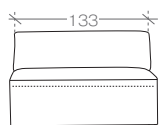

important information...

przykładowe zestawienie...

sample arrangements...

narożnik > corner sofa OBL + 2BP
 1. paczka | package - OBL - 165x105x85 cm (1,47m³, 51kg)
 2. paczka | package - 2BP - 160x105x85 cm (1,43m³, 52kg)

narożnik > corner sofa ORL + 2BP
 1. paczka | package - ORL - 210x105x85 cm (1,87m³, 61,5kg)
 2. paczka | package - 2BP - 160x105x85 cm (1,43m³, 52kg)

narożnik > corner sofa ORL + 2 + OBP
 1. paczka | package - ORL - 210x105x85 cm (1,87m³, 61,5kg)
 2. paczka | package - 2 - 135x105x85 cm (1,20m³, 39kg)
 3. paczka | package - OBP - 165x105x85 cm (1,47m³, 51kg)

rozmiary i modele...

sizes and models ...

moduły środkowe (łączące) > middle modules (connecting)

2
 1. paczka | package - 135x105x85 cm (1,20m³, 39kg)

pufy, fotele i sofy > poufs, armchairs, and sofas

pufa mini mini footstool
 1. paczka | package - 50 x 50 x 45 cm (0,11m³, 6,5kg)

ORL
 1. paczka | package - 210x105x85 cm (1,87m³, 61,5kg)

OBL
 1. paczka | package - 165x105x85 cm (1,47m³, 51kg)

moduły prawe > right modules

2BP
 1. paczka | package - 160x105x85 cm (1,43m³, 52kg)

ORP
 1. paczka | package - 210x105x85 cm (1,87m³, 61,5kg)