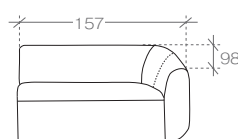

narożnik > corner sofa ORL + 2BP
 1. paczka | package - ORL - 210x105x85 cm (1,87m³, 61,5kg)
 2. paczka | package - 2BP - 160x105x85 cm (1,43m³, 52kg)

narożnik > corner sofa ORL + 2 + OBP
 1. paczka | package - ORL - 210x105x85 cm (1,87m³, 61,5kg)
 2. paczka | package - 2 - 135x105x85 cm (1,20m³, 39kg)
 3. paczka | package - OBP - 165x105x85 cm (1,47m³, 51kg)

rozmiary i modele...

sizes and models ...

moduły środkowe (łączące) > middle modules (connecting)

2
 1. paczka | package - 135x105x85 cm (1,20m³, 39kg)

pufy, fotele i sofy > poufs, armchairs, and sofas

pufa mini mini footstool
 1. paczka | package - 50 x 50 x 45 cm (0,11m³, 6,5kg)

pufa obrotowa > swivel pouf
 1. paczka | package - 70 x 70 x 50 cm (0,25m³, 15kg)

fotel > armchair
 1. paczka | package - fotel | armchair - 115x105x85 cm (1,03m³, 47kg)

moduły lewe > left modules

2BL
 1. paczka | package - 160x105x85 cm (1,43m³, 52kg)

ORL
 1. paczka | package - 210x105x85 cm (1,87m³, 61,5kg)

OBL
 1. paczka | package - 165x105x85 cm (1,47m³, 51kg)

moduły prawe > right modules

2BP
 1. paczka | package - 160x105x85 cm (1,43m³, 52kg)

ORP
 1. paczka | package - 210x105x85 cm (1,87m³, 61,5kg)