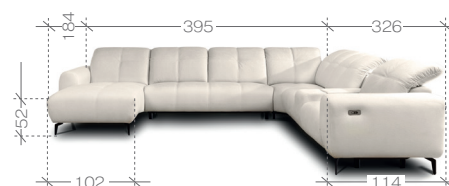

ESTE

important information...

przykładowe zestawienie...

sample arrangements...

sofa 1BL REC + PANEL P + 1BP

- 1. paczka | package - 1BL REC - 105x112x95 cm (1,12m³, 53kg)
- 2. paczka | package - PANEL P - 100x35x70 cm (0,25m³, 21kg)
- 3. paczka | package - 1BP - 105x112x95 cm (1,12m³, 34kg)

narożnik > corner sofa OBL + 1 + 1BP REC

- 1. paczka | package - OBL - 185x115x95 cm (2,02m³, 52kg)
- 2. paczka | package - 1 - 80x112x95 cm (0,85m³, 21kg)
- 3. paczka | package - 1BP REC - 105x112x95 cm (1,12m³, 53kg)

narożnik > corner sofa

OBL + 3 + R + 1 + PANEL P + 1BP REC

- 1. paczka | package - OBL - 185x115x95 cm (2,02m³, 52kg)
- 2. paczka | package - 3 - 170x112x95 cm (1,81m³, 46kg)
- 3. paczka | package - R - 120x120x95 cm (1,37m³, 38kg)
- 4. paczka | package - 1 - 80x112x95 cm (0,85m³, 21kg)
- 5. paczka | package - PANEL P - 100x35x70 cm (0,25m³, 21kg)
- 6. paczka | package - 1BP REC - 105x112x95 cm (1,12m³, 53kg)

- 3**
1. paczka | package
170x112x95 cm (1,81m³, 46kg)

- R**
1. paczka | package
120x120x95 cm (1,37m³, 38kg)

- PANEL PROSTY****
1. paczka | package 100x35x70
cm (0,25m³, 21kg)

UWAGA! zagłówek wystaje poza obrys
> ATTENTION! The headrest extends
beyond the edge of the sofa.