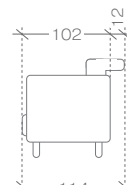

narożnik > corner sofa

OBL + 3 + R + 1 + PANEL P + 1BP REC

- 1. paczka | package - OBL - 185x115x95 cm (2,02m³, 52kg)
- 2. paczka | package - 3 - 170x112x95 cm (1,81m³, 46kg)
- 3. paczka | package - R - 120x120x95 cm (1,37m³, 38kg)
- 4. paczka | package - 1 - 80x112x95 cm (0,85m³, 21kg)
- 5. paczka | package - PANEL P - 100x35x70 cm (0,25m³, 21kg)
- 6. paczka | package - 1BP REC - 105x112x95 cm (1,12m³, 53kg)

rozmiary i modele...

sizes and models ...

moduły środkowe (łączące) > middle modules (connecting)

- 1**
1. paczka | package
80x112x95 cm
(0,85m³, 21kg)

- 1 REC***
1. paczka | package
80x112x95 cm
(0,85m³, 40kg)

- 3**
1. paczka | package
170x112x95 cm (1,81m³, 46kg)

- R**
1. paczka | package
120x120x95 cm (1,37m³, 38kg)

- PANEL PROSTY****
1. paczka | package 100x35x70
cm (0,25m³, 21kg)

UWAGA! zagłówek wystaje poza obrys
> ATTENTION! The headrest extends
beyond the edge of the sofa.

moduły lewe > left modules

- 1BL**
1. paczka | package
105x112x95 cm 1,12m³, 34kg)

- 1BL REC***
1. paczka | package
105x112x95 cm (1,12m³, 53kg)

- 3BL**
1. paczka | package
195x112x95 cm (2,07m³, 59kg)

- OBL**
1. paczka | package
185x115x95 cm (2,02m³, 52kg)