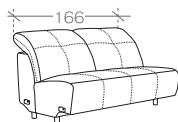

narożnik > corner sofa

OBL + 3 + R + 1 + PANEL P + 1BP REC

- 1. paczka | package - OBL - 185x115x95 cm (2,02m³, 52kg)
- 2. paczka | package - 3 - 170x112x95 cm (1,81m³, 46kg)
- 3. paczka | package - R - 120x120x95 cm (1,37m³, 38kg)
- 4. paczka | package - 1 - 80x112x95 cm (0,85m³, 21kg)
- 5. paczka | package - PANEL P - 100x35x70 cm (0,25m³, 21kg)
- 6. paczka | package - 1BP REC - 105x112x95 cm (1,12m³, 53kg)

rozmiary i modele...

sizes and models ...

moduły środkowe (łączące) > middle modules (connecting)

- 1**
1. paczka | package
80x112x95 cm
(0,85m³, 21kg)

- 1 REC***
1. paczka | package
80x112x95 cm
(0,85m³, 40kg)

- 3**
1. paczka | package
170x112x95 cm (1,81m³, 46kg)

- R**
1. paczka | package
120x120x95 cm (1,37m³, 38kg)

- PANEL PROSTY****
1. paczka | package 100x35x70
cm (0,25m³, 21kg)

UWAGA! zagłówek wystaje poza obrys
> ATTENTION! The headrest extends
beyond the edge of the sofa.

moduły lewe > left modules

- 1BL**
1. paczka | package
105x112x95 cm 1,12m³, 34kg)

- 1BL REC***
1. paczka | package
105x112x95 cm (1,12m³, 53kg)

- 3BL**
1. paczka | package
195x112x95 cm (2,07m³, 59kg)

- OBL**
1. paczka | package
185x115x95 cm (2,02m³, 52kg)