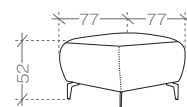

- 3**
1. paczka | package
170x112x95 cm (1,81m³, 46kg)

- R**
1. paczka | package
120x120x95 cm (1,37m³, 38kg)

- PANEL PROSTY****
1. paczka | package 100x35x70
cm (0,25m³, 21kg)

UWAGA! zagłówek wystaje poza obrys
> ATTENTION! The headrest extends
beyond the edge of the sofa.

moduły lewe > left modules

- 1BL**
1. paczka | package
105x112x95 cm 1,12m³, 34kg)

- 1BL REC***
1. paczka | package
105x112x95 cm (1,12m³, 53kg)

- 3BL**
1. paczka | package
195x112x95 cm (2,07m³, 59kg)

- OBL**
1. paczka | package
185x115x95 cm (2,02m³, 52kg)

pufy > poufs

- pufa mini > mini footstool**
1. paczka | package
80x80x40 cm (0,26m³, 17kg)

moduły prawe > right modules

- 1BP**
1. paczka | package
105x112x95 cm 1,12m³, 34kg)

- 1BP REC***
1. paczka | package
105x112x95 cm (1,12m³, 53kg)

- 3BP**
1. paczka | package
195x112x95 cm (2,07m³, 59kg)

- OBP**
1. paczka | package
185x115x95 cm (2,02m³, 52kg)

*elektryczna funkcja relaks > electric reclining seat
** pojemnik > container

www.stagrameble.pl