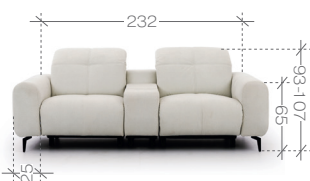

R - róg | corner element **O** - otomana | extended coach **S** - pojemnik | container **B** - bok | furniture side
F - funkcja spania | sleeping function **P** - prawy | right **L** - lewy | left

ważne informacje...

ESTE

important information...

przykładowe zestawienie...

sample arrangements...

sofa 1BL REC + PANEL P + 1BP

- 1. paczka | package - 1BL REC - 105x112x95 cm (1,12m³, 53kg)
- 2. paczka | package - PANEL P - 100x35x70 cm (0,25m³, 21kg)
- 3. paczka | package - 1BP - 105x112x95 cm (1,12m³, 34kg)

narożnik > corner sofa OBL + 1 + 1BP REC

- 1. paczka | package - OBL - 185x115x95 cm (2,02m³, 52kg)
- 2. paczka | package - 1 - 80x112x95 cm (0,85m³, 21kg)
- 3. paczka | package - 1BP REC - 105x112x95 cm (1,12m³, 53kg)

narożnik > corner sofa

OBL + 3 + R + 1 + PANEL P + 1BP REC

- 1. paczka | package - OBL - 185x115x95 cm (2,02m³, 52kg)
- 2. paczka | package - 3 - 170x112x95 cm (1,81m³, 46kg)
- 3. paczka | package - R - 120x120x95 cm (1,37m³, 38kg)
- 4. paczka | package - 1 - 80x112x95 cm (0,85m³, 21kg)
- 5. paczka | package - PANEL P - 100x35x70 cm (0,25m³, 21kg)
- 6. paczka | package - 1BP REC - 105x112x95 cm (1,12m³, 53kg)