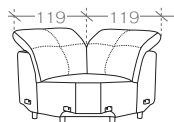

narożnik > corner sofa

OBL + 3 + R + 1 + PANEL P + 1BP REC

- 1. paczka | package - OBL - 185x115x95 cm (2,02m³, 52kg)
- 2. paczka | package - 3 - 170x112x95 cm (1,81m³, 46kg)
- 3. paczka | package - R - 120x120x95 cm (1,37m³, 38kg)
- 4. paczka | package - 1 - 80x112x95 cm (0,85m³, 21kg)
- 5. paczka | package - PANEL P - 100x35x70 cm (0,25m³, 21kg)
- 6. paczka | package - 1BP REC - 105x112x95 cm (1,12m³, 53kg)

rozmiary i modele...

sizes and models ...

moduły środkowe (łączące) > middle modules (connecting)

- 1**
1. paczka | package
80x112x95 cm
(0,85m³, 21kg)

- 1 REC***
1. paczka | package
80x112x95 cm
(0,85m³, 40kg)

- 3**
1. paczka | package
170x112x95 cm (1,81m³, 46kg)

- R**
1. paczka | package
120x120x95 cm (1,37m³, 38kg)

- PANEL PROSTY****
1. paczka | package 100x35x70
cm (0,25m³, 21kg)

UWAGA! zagłówek wystaje poza obrys
> ATTENTION! The headrest extends
beyond the edge of the sofa.

moduły lewe > left modules

- 1BL**
1. paczka | package
105x112x95 cm 1,12m³, 34kg)

- 1BL REC***
1. paczka | package
105x112x95 cm (1,12m³, 53kg)

- 3BL**
1. paczka | package
195x112x95 cm (2,07m³, 59kg)

- OBL**
1. paczka | package
185x115x95 cm (2,02m³, 52kg)