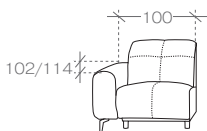

narożnik > corner sofa

OBL + 3 + R + 1 + PANEL P + 1BP REC

- 1. paczka | package - OBL - 185x115x95 cm (2,02m³, 52kg)
- 2. paczka | package - 3 - 170x112x95 cm (1,81m³, 46kg)
- 3. paczka | package - R - 120x120x95 cm (1,37m³, 38kg)
- 4. paczka | package - 1 - 80x112x95 cm (0,85m³, 21kg)
- 5. paczka | package - PANEL P - 100x35x70 cm (0,25m³, 21kg)
- 6. paczka | package - 1BP REC - 105x112x95 cm (1,12m³, 53kg)

rozmiary i modele...

sizes and models ...

moduły środkowe (łączące) > middle modules (connecting)

- 1**
1. paczka | package
80x112x95 cm
(0,85m³, 21kg)

- 1 REC***
1. paczka | package
80x112x95 cm
(0,85m³, 40kg)

- 3**
1. paczka | package
170x112x95 cm (1,81m³, 46kg)

- R**
1. paczka | package
120x120x95 cm (1,37m³, 38kg)

- PANEL PROSTY****
1. paczka | package 100x35x70
cm (0,25m³, 21kg)

UWAGA! zagłówek wystaje poza obrys
> ATTENTION! The headrest extends
beyond the edge of the sofa.

moduły lewe > left modules

- 1BL**
1. paczka | package
105x112x95 cm 1,12m³, 34kg)

- 1BL REC***
1. paczka | package
105x112x95 cm (1,12m³, 53kg)

- 3BL**
1. paczka | package
195x112x95 cm (2,07m³, 59kg)

- OBL**
1. paczka | package
185x115x95 cm (2,02m³, 52kg)