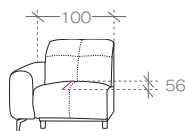

narożnik > corner sofa

OBL + 3 + R + 1 + PANEL P + 1BP REC

- 1. paczka | package - OBL - 185x115x95 cm (2,02m³, 52kg)
- 2. paczka | package - 3 - 170x112x95 cm (1,81m³, 46kg)
- 3. paczka | package - R - 120x120x95 cm (1,37m³, 38kg)
- 4. paczka | package - 1 - 80x112x95 cm (0,85m³, 21kg)
- 5. paczka | package - PANEL P - 100x35x70 cm (0,25m³, 21kg)
- 6. paczka | package - 1BP REC - 105x112x95 cm (1,12m³, 53kg)

rozmiary i modele...

sizes and models ...

moduły środkowe (łączące) > middle modules (connecting)

- 1**
1. paczka | package
80x112x95 cm
(0,85m³, 21kg)

- 1 REC***
1. paczka | package
80x112x95 cm
(0,85m³, 40kg)

- 3**
1. paczka | package
170x112x95 cm (1,81m³, 46kg)

- R**
1. paczka | package
120x120x95 cm (1,37m³, 38kg)

- PANEL PROSTY****
1. paczka | package 100x35x70
cm (0,25m³, 21kg)

UWAGA! zagłówek wystaje poza obrys
> ATTENTION! The headrest extends
beyond the edge of the sofa.

moduły lewe > left modules

- 1BL**
1. paczka | package
105x112x95 cm 1,12m³, 34kg)

- 1BL REC***
1. paczka | package
105x112x95 cm (1,12m³, 53kg)

- 3BL**
1. paczka | package
195x112x95 cm (2,07m³, 59kg)

- OBL**
1. paczka | package
185x115x95 cm (2,02m³, 52kg)