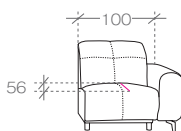

- 3**
1. paczka | package
170x112x95 cm (1,81m³, 46kg)

- R**
1. paczka | package
120x120x95 cm (1,37m³, 38kg)

- PANEL PROSTY****
1. paczka | package 100x35x70
cm (0,25m³, 21kg)

UWAGA! zagłówek wystaje poza obrys
> ATTENTION! The headrest extends
beyond the edge of the sofa.

moduły lewe > left modules

- 1BL**
1. paczka | package
105x112x95 cm 1,12m³, 34kg)

- 1BL REC***
1. paczka | package
105x112x95 cm (1,12m³, 53kg)

- 3BL**
1. paczka | package
195x112x95 cm (2,07m³, 59kg)

- OBL**
1. paczka | package
185x115x95 cm (2,02m³, 52kg)

pufy > poufs

- pufa mini > mini footstool**
1. paczka | package
80x80x40 cm (0,26m³, 17kg)

moduły prawe > right modules

- 1BP**
1. paczka | package
105x112x95 cm 1,12m³, 34kg)

- 1BP REC***
1. paczka | package
105x112x95 cm (1,12m³, 53kg)

- 3BP**
1. paczka | package
195x112x95 cm (2,07m³, 59kg)

- OBP**
1. paczka | package
185x115x95 cm (2,02m³, 52kg)

*elektryczna funkcja relaks > electric reclining seat
** pojemnik > container

www.stagrameble.pl