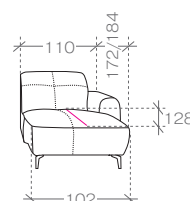

- 3**
1. paczka | package
170x112x95 cm (1,81m³, 46kg)

- R**
1. paczka | package
120x120x95 cm (1,37m³, 38kg)

- PANEL PROSTY****
1. paczka | package 100x35x70
cm (0,25m³, 21kg)

UWAGA! zagłówek wystaje poza obrys
> ATTENTION! The headrest extends
beyond the edge of the sofa.

moduły lewe > left modules

- 1BL**
1. paczka | package
105x112x95 cm 1,12m³, 34kg)

- 1BL REC***
1. paczka | package
105x112x95 cm (1,12m³, 53kg)

- 3BL**
1. paczka | package
195x112x95 cm (2,07m³, 59kg)

- OBL**
1. paczka | package
185x115x95 cm (2,02m³, 52kg)

pufy > poufs

- pufa mini > mini footstool**
1. paczka | package
80x80x40 cm (0,26m³, 17kg)

moduły prawe > right modules

- 1BP**
1. paczka | package
105x112x95 cm 1,12m³, 34kg)

- 1BP REC***
1. paczka | package
105x112x95 cm (1,12m³, 53kg)

- 3BP**
1. paczka | package
195x112x95 cm (2,07m³, 59kg)

- OBP**
1. paczka | package
185x115x95 cm (2,02m³, 52kg)

*elektryczna funkcja relaks > electric reclining seat
** pojemnik > container

www.stagrameble.pl