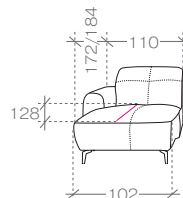

- 3**
1. paczka | package
170x112x95 cm (1,81m³, 46kg)

- R**
1. paczka | package
120x120x95 cm (1,37m³, 38kg)

- PANEL PROSTY****
1. paczka | package 100x35x70
cm (0,25m³, 21kg)

UWAGA! zagłówek wystaje poza obrys
> ATTENTION! The headrest extends
beyond the edge of the sofa.

moduły lewe > left modules

- 1BL**
1. paczka | package
105x112x95 cm 1,12m³, 34kg)

- 1BL REC***
1. paczka | package
105x112x95 cm (1,12m³, 53kg)

- 3BL**
1. paczka | package
195x112x95 cm (2,07m³, 59kg)

- OBL**
1. paczka | package
185x115x95 cm (2,02m³, 52kg)

pufy > poufs

- pufa mini > mini footstool**
1. paczka | package
80x80x40 cm (0,26m³, 17kg)

moduły prawe > right modules

- 1BP**
1. paczka | package
105x112x95 cm 1,12m³, 34kg)

- 1BP REC***
1. paczka | package
105x112x95 cm (1,12m³, 53kg)

- 3BP**
1. paczka | package
195x112x95 cm (2,07m³, 59kg)

- OBP**
1. paczka | package
185x115x95 cm (2,02m³, 52kg)

*elektryczna funkcja relaks > electric reclining seat
** pojemnik > container

www.stagrameble.pl