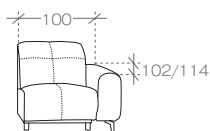

- 3**
1. paczka | package
170x112x95 cm (1,81m³, 46kg)

- R**
1. paczka | package
120x120x95 cm (1,37m³, 38kg)

- PANEL PROSTY****
1. paczka | package 100x35x70
cm (0,25m³, 21kg)

UWAGA! zagłówek wystaje poza obrys
> ATTENTION! The headrest extends
beyond the edge of the sofa.

moduły lewe > left modules

- 1BL**
1. paczka | package
105x112x95 cm 1,12m³, 34kg)

- 1BL REC***
1. paczka | package
105x112x95 cm (1,12m³, 53kg)

- 3BL**
1. paczka | package
195x112x95 cm (2,07m³, 59kg)

- OBL**
1. paczka | package
185x115x95 cm (2,02m³, 52kg)

pufy > poufs

- pufa mini > mini footstool**
1. paczka | package
80x80x40 cm (0,26m³, 17kg)

moduły prawe > right modules

- 1BP**
1. paczka | package
105x112x95 cm 1,12m³, 34kg)

- 1BP REC***
1. paczka | package
105x112x95 cm (1,12m³, 53kg)

- 3BP**
1. paczka | package
195x112x95 cm (2,07m³, 59kg)

- OBP**
1. paczka | package
185x115x95 cm (2,02m³, 52kg)

*elektryczna funkcja relaks > electric reclining seat
** pojemnik > container

www.stagrameble.pl