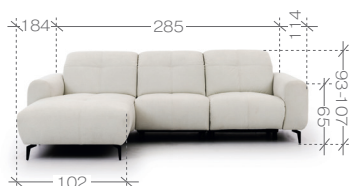

ESTE

important information...

przykładowe zestawienie...

sample arrangements...

sofa 1BL REC + PANEL P + 1BP

- 1. paczka | package - 1BL REC - 105x112x95 cm (1,12m³, 53kg)
- 2. paczka | package - PANEL P - 100x35x70 cm (0,25m³, 21kg)
- 3. paczka | package - 1BP - 105x112x95 cm (1,12m³, 34kg)

narożnik > corner sofa OBL + 1 + 1BP REC

- 1. paczka | package - OBL - 185x115x95 cm (2,02m³, 52kg)
- 2. paczka | package - 1 - 80x112x95 cm (0,85m³, 21kg)
- 3. paczka | package - 1BP REC - 105x112x95 cm (1,12m³, 53kg)

narożnik > corner sofa

OBL + 3 + R + 1 + PANEL P + 1BP REC

- 1. paczka | package - OBL - 185x115x95 cm (2,02m³, 52kg)
- 2. paczka | package - 3 - 170x112x95 cm (1,81m³, 46kg)
- 3. paczka | package - R - 120x120x95 cm (1,37m³, 38kg)
- 4. paczka | package - 1 - 80x112x95 cm (0,85m³, 21kg)
- 5. paczka | package - PANEL P - 100x35x70 cm (0,25m³, 21kg)
- 6. paczka | package - 1BP REC - 105x112x95 cm (1,12m³, 53kg)

- 3**
1. paczka | package
170x112x95 cm (1,81m³, 46kg)

- R**
1. paczka | package
120x120x95 cm (1,37m³, 38kg)

- PANEL PROSTY****
1. paczka | package 100x35x70
cm (0,25m³, 21kg)

UWAGA! zagłówek wystaje poza obrys
> ATTENTION! The headrest extends
beyond the edge of the sofa.