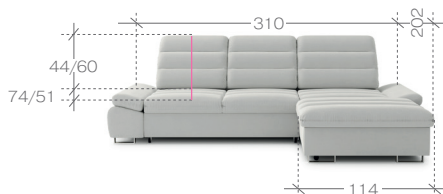

Roma ważne informacje...

important information ... > wichtige Informationen ...

WM™

rozmiary i modele...

sizes and models ... > Größen und Modelle...

pufa > pouf > Polsterhocker
1. Package - 147x87x40 cm (0,51m³, 28kg)

narożnik > corner sofa > Ecksofa
OSBL** + 3FBP*(251x140)

1. Package - OSBL - 205x130x90 cm (2,40m³, 78kg)
2. Package - 3FBP - 185x125x90 cm (2,08m³, 82,5kg)

narożnik > corner sofa > Ecksofa
3FBL*(251x140) + OSBP**

1. Package - OSBP - 205x130x90 cm (2,40m³, 78kg)
2. Package - 3FBL - 185x125x90 cm (2,08m³, 82,5kg)

narożnik > corner sofa > Ecksofa
OSL** + 3FBP*(200x140)

1. Package - OSL - 220x105x90 cm (2,08m³, 80kg)
2. Package - 3FBP - 185x125x90 cm (2,08m³, 82,5kg)

1. Package - 3F - 146x125x90 cm (1,64m³, 70kg)
2. Package - OSL - 220x105x90 cm (2,08m³, 80kg)
3. Package - OSBP - 205x130x90 cm (2,40m³, 78kg)

narożnik > corner sofa > Ecksofa
OSBL** + 3F*(140x305) + OSP**