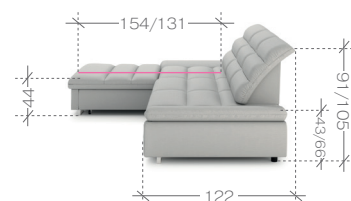

R - róg | corner element **O** - otomana | extended coach **S** - pojemnik | container **B** - bok | furniture side
F - funkcja spania | sleeping function **P** - prawy | right **L** - lewy | left

wygodnymebel.pl

Roma ważne informacje...

important information ... > wichtige Informationen ...

WM™

rozmiary i modele...

sizes and models ... > Größen und Modelle...

pufa > pouf > Polsterhocker
1. Package - 147x87x40 cm (0,51m³, 28kg)

narożnik > corner sofa > Ecksofa
OSBL** + 3FBP*(251x140)

1. Package - OSBL - 205x130x90 cm (2,40m³, 78kg)
2. Package - 3FBP - 185x125x90 cm (2,08m³, 82,5kg)

narożnik > corner sofa > Ecksofa
3FBL*(251x140) + OSBP**

1. Package - OSBP - 205x130x90 cm (2,40m³, 78kg)
2. Package - 3FBL - 185x125x90 cm (2,08m³, 82,5kg)

narożnik > corner sofa > Ecksofa
OSL** + 3FBP*(200x140)

1. Package - OSL - 220x105x90 cm (2,08m³, 80kg)
2. Package - 3FBP - 185x125x90 cm (2,08m³, 82,5kg)