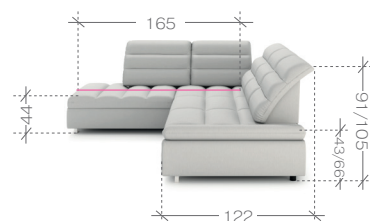

narożnik > corner sofa > Ecksofa
OSBL** + 3FBP*(251x140)

1. Package - OSBL - 205x130x90 cm (2,40m³, 78kg)
2. Package - 3FBP - 185x125x90 cm (2,08m³, 82,5kg)

narożnik > corner sofa > Ecksofa
3FBL*(251x140) + OSBP**

1. Package - OSBP - 205x130x90 cm (2,40m³, 78kg)
2. Package - 3FBL - 185x125x90 cm (2,08m³, 82,5kg)

narożnik > corner sofa > Ecksofa
OSL** + 3FBP*(200x140)

1. Package - OSL - 220x105x90 cm (2,08m³, 80kg)
2. Package - 3FBP - 185x125x90 cm (2,08m³, 82,5kg)

narożnik > corner sofa > Ecksofa
3FBL*(200x140) + OSP**

1. Package - OSP - 220x105x90 cm (2,08m³, 80kg)
2. Package - 3FBL - 185x125x90 cm (2,08m³, 82,5kg)

narożnik > corner sofa > Ecksofa
OSL** + 3F*(140x305) + OSBP**

1. Package - 3F - 146x125x90 cm (1,64m³, 70kg)
2. Package - OSL - 220x105x90 cm (2,08m³, 80kg)
3. Package - OSBP - 205x130x90 cm (2,40m³, 78kg)

narożnik > corner sofa > Ecksofa
OSBL** + 3F*(140x305) + OSP**