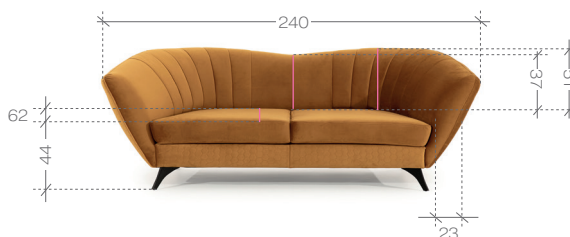

R - róg | corner element **O** - otomana | extended coach **S** - pojemnik | container **B** - bok | furniture side
F - funkcja spania | sleeping function **P** - prawy | right **L** - lewy | left

wygodnymebel.pl

Vittorio

WMM™

ważne informacje...

important information ...

rozmiary i modele...

sizes and models ...

pufa > pouf
1. paczka | package -
80x70x30 cm (0,17m³, 12kg)

sofa 2
1. paczka | package - 195x95x70 cm (1,30m³, 41kg)

sofa 3
1. paczka | package - 245x95x70 cm (1,63m³, 48kg)