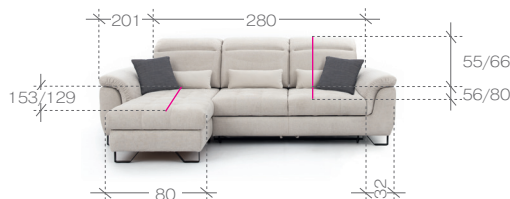

## rozmiary i modele...

sizes and models ...

narożnik > corner sofa 2FBL\* + OSBP\*\* (215x146)

- 1. paczka | package - OSBP - 205x110x90 cm (2,03m<sup>3</sup>, 63,0kg)
- 2. paczka | package - 2FBL - 180x135x90 cm (2,19m<sup>3</sup>, 80,0kg)

narożnik > corner sofa OSBL\*\* + 2FBP\* (215x146)

- 1. paczka | package - OSBL - 205x110x90 cm (2,03m<sup>3</sup>, 63,0kg)
- 2. paczka | package - 2FBP - 180x135x90 cm (2,19m<sup>3</sup>, 80,0kg)

narożnik > corner sofa 2FBL\* + OSP\*\* (204x146)

- 1. paczka | package - OSP - 220x115x90 cm (2,28m<sup>3</sup>, 76,0kg)
- 2. paczka | package - 2FBL - 180x135x90 cm (2,19m<sup>3</sup>, 80,0kg)

narożnik > corner sofa OSL\*\* + 2FBP\* (204x146)

- 1. paczka | package - OSL - 220x115x90 cm (2,28m<sup>3</sup>, 76,0kg)
- 2. paczka | package - 2FBP - 180x135x90 cm (2,19m<sup>3</sup>, 80,0kg)

narożnik > corner sofa OSL\*\* + 2F\* (275x146) + OSBP\*\*

- 1. paczka | package - OSBP - 205x110x90 cm (2,03m<sup>3</sup>, 63,0kg)
- 2. paczka | package - 2F - 150x135x90 cm (1,82m<sup>3</sup>, 68kg)
- 3. paczka | package - OSL - 220x115x90 cm (2,28m<sup>3</sup>, 76,0kg)