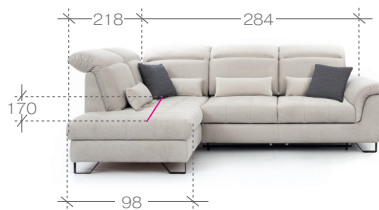

## rozmiary i modele...

sizes and models ...

narożnik > corner sofa 2FBL\* + OSBP\*\* (215x146)

- 1. paczka | package - OSBP - 205x110x90 cm (2,03m<sup>3</sup>, 63,0kg)
- 2. paczka | package - 2FBL - 180x135x90 cm (2,19m<sup>3</sup>, 80,0kg)

narożnik > corner sofa OSBL\*\* + 2FBP\* (215x146)

- 1. paczka | package - OSBL - 205x110x90 cm (2,03m<sup>3</sup>, 63,0kg)
- 2. paczka | package - 2FBP - 180x135x90 cm (2,19m<sup>3</sup>, 80,0kg)

narożnik > corner sofa 2FBL\* + OSP\*\* (204x146)

- 1. paczka | package - OSP - 220x115x90 cm (2,28m<sup>3</sup>, 76,0kg)
- 2. paczka | package - 2FBL - 180x135x90 cm (2,19m<sup>3</sup>, 80,0kg)

narożnik > corner sofa OSL\*\* + 2FBP\* (204x146)

- 1. paczka | package - OSL - 220x115x90 cm (2,28m<sup>3</sup>, 76,0kg)
- 2. paczka | package - 2FBP - 180x135x90 cm (2,19m<sup>3</sup>, 80,0kg)