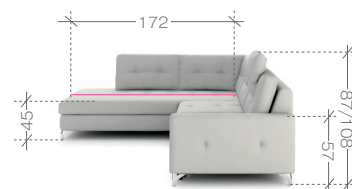

ważne informacje...

important information...

rozmiary i modele...

sizes and models...

narożnik > corner sofa 2FBL* + OSBP** (206x143)
1. paczka | package - OSBP - 188x85x80 cm (1,28m³, 55,5kg)
2. paczka | package - 2FBL - 158x115x80 cm (1,45m³, 72,5kg)

narożnik > corner sofa OSBL**+2FBP*(206x143)
1. paczka | package - OSBL - 188x85x80 cm (1,28m³, 55,5kg)
2. paczka | package - 2FBP - 158x115x80 cm (1,45m³, 72,5kg)

narożnik > corner sofa 2FBL** + 2F* (206x143)
1. paczka | package - OSP - 207x100x80 cm (1,66m³, 68,5kg)
2. paczka | package - 2FBL - 158x115x80 cm (1,45m³, 72,5kg)

narożnik > corner sofa OSL**+2FBP*(206x143)
1. paczka | package - OSL - 207x100x80 cm (1,66m³, 68,5kg)
2. paczka | package - 2FBP - 158x115x80 cm (1,45m³, 72,5kg)

narożnik > corner sofa OSBL** + 2F* (260x143) + OSP**
1. paczka | package - OSBL - 188x85x80 cm (1,28m³, 55,5kg)
2. paczka | package - 2F - 145x115x80 cm (1,33m³, 65kg)
3. paczka | package - OSP - 207x100x80 cm (1,66m³, 68,5kg)

narożnik > corner sofa OSL** + 2F*(260x143) + OSBP**
1. paczka | package - OSBP - 188x85x80 cm (1,28m³, 55,5kg)
2. paczka | package - 2F - 145x115x80 cm (1,33m³, 65kg)
3. paczka | package - OSL - 207x100x80 cm (1,66m³, 68,5kg)