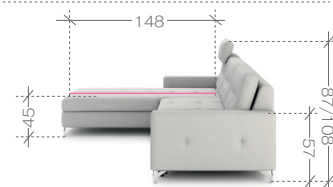

ważne informacje...

important information...

rozmiary i modele...

sizes and models...

narożnik > corner sofa 2FBL* + OSBP** (206x143)
1. paczka | package - OSBP - 188x85x80 cm (1,28m³, 55,5kg)
2. paczka | package - 2FBL - 158x115x80 cm (1,45m³, 72,5kg)

narożnik > corner sofa OSBL**+2FBP*(206x143)
1. paczka | package - OSBL - 188x85x80 cm (1,28m³, 55,5kg)
2. paczka | package - 2FBP - 158x115x80 cm (1,45m³, 72,5kg)

narożnik > corner sofa 2FBL** + 2F* (206x143)
1. paczka | package - OSP - 207x100x80 cm (1,66m³, 68,5kg)
2. paczka | package - 2FBL - 158x115x80 cm (1,45m³, 72,5kg)

narożnik > corner sofa OSL**+2FBP*(206x143)
1. paczka | package - OSL - 207x100x80 cm (1,66m³, 68,5kg)
2. paczka | package - 2FBP - 158x115x80 cm (1,45m³, 72,5kg)

narożnik > corner sofa OSBL** + 2F* (260x143) + OSP**
1. paczka | package - OSBL - 188x85x80 cm (1,28m³, 55,5kg)
2. paczka | package - 2F - 145x115x80 cm (1,33m³, 65kg)
3. paczka | package - OSP - 207x100x80 cm (1,66m³, 68,5kg)

narożnik > corner sofa OSL** + 2F*(260x143) + OSBP**
1. paczka | package - OSBP - 188x85x80 cm (1,28m³, 55,5kg)
2. paczka | package - 2F - 145x115x80 cm (1,33m³, 65kg)
3. paczka | package - OSL - 207x100x80 cm (1,66m³, 68,5kg)