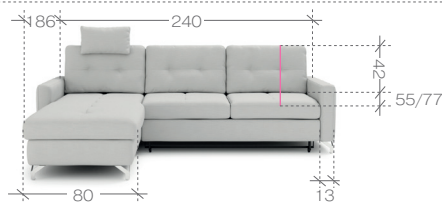

ważne informacje...

important information...

rozmiary i modele...

sizes and models...

narożnik > corner sofa 2FBL* + OSBP** (206x143)
1. paczka | package - OSBP - 188x85x80 cm (1,28m³, 55,5kg)
2. paczka | package - 2FBL - 158x115x80 cm (1,45m³, 72,5kg)

narożnik > corner sofa OSBL**+2FBP*(206x143)
1. paczka | package - OSBL - 188x85x80 cm (1,28m³, 55,5kg)
2. paczka | package - 2FBP - 158x115x80 cm (1,45m³, 72,5kg)

narożnik > corner sofa 2FBL** + 2F* (206x143)
1. paczka | package - OSP - 207x100x80 cm (1,66m³, 68,5kg)
2. paczka | package - 2FBL - 158x115x80 cm (1,45m³, 72,5kg)

narożnik > corner sofa OSL**+2FBP*(206x143)
1. paczka | package - OSL - 207x100x80 cm (1,66m³, 68,5kg)
2. paczka | package - 2FBP - 158x115x80 cm (1,45m³, 72,5kg)

narożnik > corner sofa OSBL** + 2F* (260x143) + OSP**
1. paczka | package - OSBL - 188x85x80 cm (1,28m³, 55,5kg)
2. paczka | package - 2F - 145x115x80 cm (1,33m³, 65kg)
3. paczka | package - OSP - 207x100x80 cm (1,66m³, 68,5kg)

narożnik > corner sofa OSL** + 2F*(260x143) + OSBP**
1. paczka | package - OSBP - 188x85x80 cm (1,28m³, 55,5kg)
2. paczka | package - 2F - 145x115x80 cm (1,33m³, 65kg)
3. paczka | package - OSL - 207x100x80 cm (1,66m³, 68,5kg)