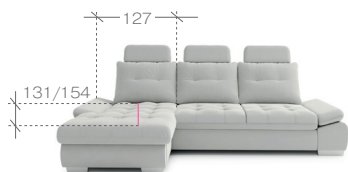

R - róg | corner element **O** - otomana | extended coach **S** - pojemnik | container **B** - bok | furniture side
F - funkcja spania | sleeping function **P** - prawy | right **L** - lewy | left

wygodnymebel.pl

Cremona

WM™

ważne informacje...

important information...

rozmiary i modele...

sizes and models...

pufa > pouf

1. paczka | package - 146x86x45 cm (0,57m³, 25,5kg)

narożnik > corner sofa

OSBL** + 3FBP*(250x135)

1. paczka | package - 3FBP - 185x116x80 cm (1,72m³, 78kg)
2. paczka | package - OSBL - 192x130x80 cm (2,00m³, 82kg)

narożnik > corner sofa

3FBL*(250x135) + OSBP**

1. paczka | package - 3FBL - 185x116x80 cm (1,72m³, 78kg)
2. paczka | package - OSBP - 192x130x80 cm (2,00m³, 82kg)

narożnik > corner sofa

3FBL*(195x135) + OSP**

1. paczka | package - 3FBL - 185x116x80 cm (1,72m³, 78kg)
2. paczka | package - OSP - 207x102x80 cm (1,69m³, 74kg)