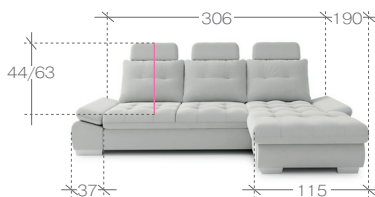

Cremona

WM™

ważne informacje...

important information...

rozmiary i modele...

sizes and models...

pufa > pouf

1. paczka | package - 146x86x45 cm (0,57m³, 25,5kg)

narożnik > corner sofa

OSBL** + 3FBP*(250x135)

1. paczka | package - 3FBP - 185x116x80 cm (1,72m³, 78kg)
2. paczka | package - OSBL - 192x130x80 cm (2,00m³, 82kg)

narożnik > corner sofa

3FBL*(250x135) + OSBP**

1. paczka | package - 3FBL - 185x116x80 cm (1,72m³, 78kg)
2. paczka | package - OSBP - 192x130x80 cm (2,00m³, 82kg)

narożnik > corner sofa

3FBL*(195x135) + OSP**

1. paczka | package - 3FBL - 185x116x80 cm (1,72m³, 78kg)
2. paczka | package - OSP - 207x102x80 cm (1,69m³, 74kg)

1. paczka | package - OSBL - 192x130x80 cm (2,00m³, 82kg)
2. paczka | package - 3F - 145x116x80 cm (1,35m³, 64kg)
3. paczka | package - OSP - 207x102x80 cm (1,69m³, 74kg)

narożnik > corner sofa

OSL** + 3F*(305x135) + OSBP**