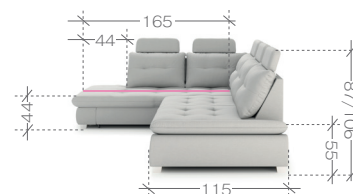

narożnik > corner sofa

OSBL** + 3FBP*(250x135)

1. paczka | package - 3FBP - 185x116x80 cm (1,72m³, 78kg)
2. paczka | package - OSBL - 192x130x80 cm (2,00m³, 82kg)

narożnik > corner sofa

3FBL*(250x135) + OSBP**

1. paczka | package - 3FBL - 185x116x80 cm (1,72m³, 78kg)
2. paczka | package - OSBP - 192x130x80 cm (2,00m³, 82kg)

narożnik > corner sofa

3FBL*(195x135) + OSP**

1. paczka | package - 3FBL - 185x116x80 cm (1,72m³, 78kg)
2. paczka | package - OSP - 207x102x80 cm (1,69m³, 74kg)

narożnik > corner sofa

OSL** + 3FBP* (195x135)

1. paczka | package - 3FBP - 185x116x80 cm (1,72m³, 78kg)
2. paczka | package - OSL - 207x102x80 cm (1,69m³, 74kg)

narożnik > corner sofa

OSBL** + 3F*(305x135) + OSP**

1. paczka | package - OSBL - 192x130x80 cm (2,00m³, 82kg)
2. paczka | package - 3F - 145x116x80 cm (1,35m³, 64kg)
3. paczka | package - OSP - 207x102x80 cm (1,69m³, 74kg)

narożnik > corner sofa

OSL** + 3F*(305x135) + OSBP**