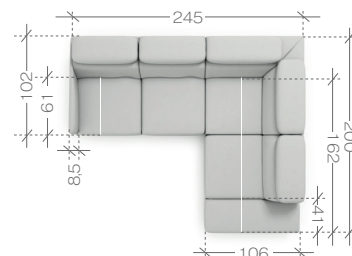

Sidolo

WM™

ważne informacje...

important information...

rozmiary i modele...

sizes and models...

narożnik > corner sofa 2BL + OBP

1. paczka | package - 2BL - 155x110x60 cm (1,02m³, 41,5kg)
2. paczka | package - OBP - 170x110x60 cm (1,12m³, 40kg)

narożnik > corner sofa OBL + 2BP

1. paczka | package - 2BP - 155x110x60 cm (1,02m³, 41,5kg)
2. paczka | package - OBL - 170x110x60 cm (1,12m³, 40kg)

narożnik > corner sofa OL + 2BP

1. paczka | package - OL - 205x110x60 cm (1,35m³, 61kg)
2. paczka | package - 2BP - 155x110x60 cm (1,02m³, 41,5kg)

narożnik > corner sofa 2BL + OP

1. paczka | package - OP - 205x110x60 cm (1,35m³, 61kg)
2. paczka | package - 2BL - 155x110x60 cm (1,02m³, 41,5kg)

narożnik > corner sofa OL + 2 + OBP

1. paczka | package - OL - 205x110x60 cm (1,35m³, 61kg)
2. paczka | package - 2 - 145x110x60 cm (0,96m³, 31,5kg)
3. paczka | package - OBP - 170x110x60 cm (1,12m³, 40kg)

narożnik > corner sofa OBL + 2 + OP

1. paczka | package - OP - 205x110x60 cm (1,35m³, 61kg)
2. paczka | package - 2 - 145x110x60 cm (0,96m³, 31,5kg)
3. paczka | package - OBL - 170x110x60 cm (1,12m³, 40kg)