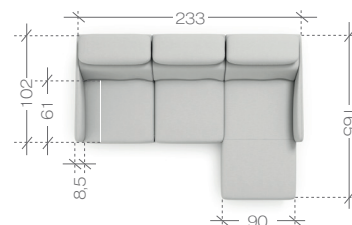

R - róg | corner element **O** - otomana | extended coach **S** - pojemnik | container **B** - bok | furniture side
F - funkcja spania | sleeping function **P** - prawy | right **L** - lewy | left

wygodnymebel.pl

Sidolo

WM™

ważne informacje...

important information...

rozmiary i modele...

sizes and models...

narożnik > corner sofa 2BL + OBP

1. paczka | package - 2BL - 155x110x60 cm (1,02m³, 41,5kg)
2. paczka | package - OBP - 170x110x60 cm (1,12m³, 40kg)

narożnik > corner sofa OBL + 2BP

1. paczka | package - 2BP - 155x110x60 cm (1,02m³, 41,5kg)
2. paczka | package - OBL - 170x110x60 cm (1,12m³, 40kg)

narożnik > corner sofa OL + 2BP

1. paczka | package - OL - 205x110x60 cm (1,35m³, 61kg)
2. paczka | package - 2BP - 155x110x60 cm (1,02m³, 41,5kg)

narożnik > corner sofa 2BL + OP

1. paczka | package - OP - 205x110x60 cm (1,35m³, 61kg)
2. paczka | package - 2BL - 155x110x60 cm (1,02m³, 41,5kg)

narożnik > corner sofa OL + 2 + OBP

1. paczka | package - OL - 205x110x60 cm (1,35m³, 61kg)
2. paczka | package - 2 - 145x110x60 cm (0,96m³, 31,5kg)
3. paczka | package - OBP - 170x110x60 cm (1,12m³, 40kg)