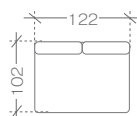

1. paczka | package - OSL - 220x105x80 cm (1,85m³, 62kg)
2. paczka | package - 2F - 125x110x80 cm (1,10m³, 47kg)
3. paczka | package - OSBP - 175x105x80 cm (1,47m³, 47kg)

rozmiary i modele...

sizes and models...

moduły lewe > left modules

2FBL*

1. paczka | package - 145x110x80 cm (1,28m³, 57kg)

3FBL*

1. paczka | package - 175x110x80 cm (1,54m³, 66kg)

OSL**

1. paczka | package - 220x105x80 cm (1,85m³, 62kg)

OSBL**

1. paczka | package - 175x105x80 cm (1,47m³, 47kg)

moduły środkowe (łąączące) > middle modules (connecting)

2F*

1. paczka | package - 125x110x80 cm (1,10m³, 47kg)

3F*

1. paczka | package - 155x110x80 cm (1,36m³, 56kg)

moduły prawe > right modules

2FBP*

1. paczka | package - 145x110x80 cm (1,28m³, 57kg)

3FBP*

1. paczka | package - 175x110x80 cm (1,54m³, 66kg)

OSP**

1. paczka | package - 220x105x80 cm (1,85m³, 62kg)

OSBP**