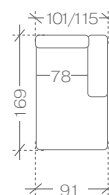

moduły lewe > left modules

2FBL*

1. paczka | package - 145x110x80 cm (1,28m³, 57kg)

3FBL*

1. paczka | package - 175x110x80 cm (1,54m³, 66kg)

OSL**

1. paczka | package - 220x105x80 cm (1,85m³, 62kg)

OSBL**

1. paczka | package - 175x105x80 cm (1,47m³, 47kg)

moduły środkowe (łąączące) > middle modules (connecting)

2F*

1. paczka | package - 125x110x80 cm (1,10m³, 47kg)

3F*

1. paczka | package - 155x110x80 cm (1,36m³, 56kg)

moduły prawe > right modules

2FBP*

1. paczka | package - 145x110x80 cm (1,28m³, 57kg)

3FBP*

1. paczka | package - 175x110x80 cm (1,54m³, 66kg)

OSP**

1. paczka | package - 220x105x80 cm (1,85m³, 62kg)

OSBP**

1. paczka | package - 175x105x80 cm (1,47m³, 47kg)

* funkcja spania > a sleeping function
** skrzynia na pościel > a bedding container

wygodnymebel.pl