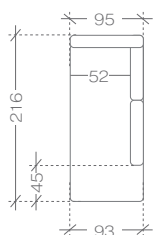

moduły lewe > left modules

2FBL*

1. paczka | package - 145x110x80 cm (1,28m³, 57kg)

3FBL*

1. paczka | package - 175x110x80 cm (1,54m³, 66kg)

OSL**

1. paczka | package - 220x105x80 cm (1,85m³, 62kg)

OSBL**

1. paczka | package - 175x105x80 cm (1,47m³, 47kg)

moduły środkowe (łąączące) > middle modules (connecting)

2F*

1. paczka | package - 125x110x80 cm (1,10m³, 47kg)

3F*

1. paczka | package - 155x110x80 cm (1,36m³, 56kg)

moduły prawe > right modules

2FBP*

1. paczka | package - 145x110x80 cm (1,28m³, 57kg)

3FBP*

1. paczka | package - 175x110x80 cm (1,54m³, 66kg)

OSP**

1. paczka | package - 220x105x80 cm (1,85m³, 62kg)

OSBP**

1. paczka | package - 175x105x80 cm (1,47m³, 47kg)

* funkcja spania > a sleeping function
** skrzynia na pościel > a bedding container

wygodnymebel.pl