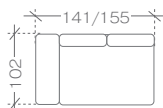

narożnik > corner sofa > Ecksofa
OSL** + 3FBP*(200x121)

1. paczka | package - OSL - 220x105x80 cm (1,85m³, 62kg)
2. paczka | package - 3FBP - 175x110x80 cm (1,54m³, 66kg)

narożnik > corner sofa > Ecksofa
OSL** + 2F*(255x121) + OSBP**

1. paczka | package - OSL - 220x105x80 cm (1,85m³, 62kg)
2. paczka | package - 2F - 125x110x80 cm (1,10m³, 47kg)
3. paczka | package - OSBP - 175x105x80 cm (1,47m³, 47kg)

rozmiary i modele...

sizes and models...

moduły lewe > left modules

2FBL*

1. paczka | package - 145x110x80 cm (1,28m³, 57kg)

3FBL*

1. paczka | package - 175x110x80 cm (1,54m³, 66kg)

OSL**

1. paczka | package - 220x105x80 cm (1,85m³, 62kg)

OSBL**

moduły prawe > right modules

2FBP*

1. paczka | package - 145x110x80 cm (1,28m³, 57kg)

3FBP*

1. paczka | package - 175x110x80 cm (1,54m³, 66kg)

OSP**

1. paczka | package - 220x105x80 cm (1,85m³, 62kg)

OSBP**