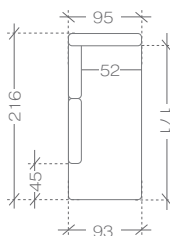

1. paczka | package - OSL - 220x105x80 cm (1,85m³, 62kg)
2. paczka | package - 2F - 125x110x80 cm (1,10m³, 47kg)
3. paczka | package - OSBP - 175x105x80 cm (1,47m³, 47kg)

rozmiary i modele...

sizes and models...

moduły lewe > left modules

2FBL*

1. paczka | package - 145x110x80 cm (1,28m³, 57kg)

3FBL*

1. paczka | package - 175x110x80 cm (1,54m³, 66kg)

OSL**

1. paczka | package - 220x105x80 cm (1,85m³, 62kg)

OSBL**

1. paczka | package - 175x105x80 cm (1,47m³, 47kg)

moduły środkowe (łąączące) > middle modules (connecting)

2F*

1. paczka | package - 125x110x80 cm (1,10m³, 47kg)

3F*

1. paczka | package - 155x110x80 cm (1,36m³, 56kg)

moduły prawe > right modules

2FBP*

1. paczka | package - 145x110x80 cm (1,28m³, 57kg)

3FBP*

1. paczka | package - 175x110x80 cm (1,54m³, 66kg)

OSP**

1. paczka | package - 220x105x80 cm (1,85m³, 62kg)

OSBP**