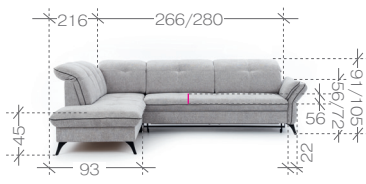

MASSIMO ważne informacje...

important information ...

przykładowe zestawienia...

sample arrangements...

narożnik > corner sofa > Ecksofa
OSBL** + 2FBP*(200x121)

1. paczka | package - OSBL - 175x105x80 cm (1,47m³, 47kg)
2. paczka | package - 2FBP - 145x110x80 cm (1,28m³, 57kg)

narożnik > corner sofa > Ecksofa
OSL** + 3FBP*(200x121)

1. paczka | package - OSL - 220x105x80 cm (1,85m³, 62kg)
2. paczka | package - 3FBP - 175x110x80 cm (1,54m³, 66kg)

narożnik > corner sofa > Ecksofa
OSL** + 2F*(255x121) + OSBP**

1. paczka | package - OSL - 220x105x80 cm (1,85m³, 62kg)
2. paczka | package - 2F - 125x110x80 cm (1,10m³, 47kg)
3. paczka | package - OSBP - 175x105x80 cm (1,47m³, 47kg)

rozmiary i modele...

sizes and models...

moduły lewe > left modules

2FBL*

1. paczka | package - 145x110x80 cm (1,28m³, 57kg)

3FBL*

1. paczka | package - 175x110x80 cm (1,54m³, 66kg)

OSL**

1. paczka | package - 220x105x80 cm (1,85m³, 62kg)

OSBL**