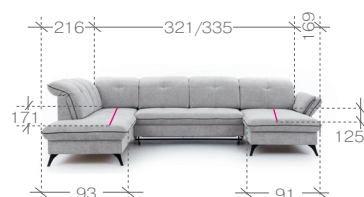

MASSIMO ważne informacje...

important information ...

przykładowe zestawienia...

sample arrangements...

narożnik > corner sofa > Ecksofa
OSBL** + 2FBP*(200x121)

1. paczka | package - OSBL - 175x105x80 cm (1,47m³, 47kg)
2. paczka | package - 2FBP - 145x110x80 cm (1,28m³, 57kg)

narożnik > corner sofa > Ecksofa
OSL** + 3FBP*(200x121)

1. paczka | package - OSL - 220x105x80 cm (1,85m³, 62kg)
2. paczka | package - 3FBP - 175x110x80 cm (1,54m³, 66kg)

narożnik > corner sofa > Ecksofa
OSL** + 2F*(255x121) + OSBP**

1. paczka | package - OSL - 220x105x80 cm (1,85m³, 62kg)
2. paczka | package - 2F - 125x110x80 cm (1,10m³, 47kg)
3. paczka | package - OSBP - 175x105x80 cm (1,47m³, 47kg)

rozmiary i modele...

sizes and models...

moduły lewe > left modules

2FBL*

1. paczka | package - 145x110x80 cm (1,28m³, 57kg)

3FBL*

1. paczka | package - 175x110x80 cm (1,54m³, 66kg)

OSL**

1. paczka | package - 220x105x80 cm (1,85m³, 62kg)

OSBL**