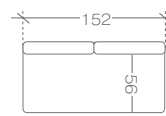

1. paczka | package - OSL - 220x105x80 cm (1,85m³, 62kg)
2. paczka | package - 2F - 125x110x80 cm (1,10m³, 47kg)
3. paczka | package - OSBP - 175x105x80 cm (1,47m³, 47kg)

rozmiary i modele...

sizes and models...

moduły lewe > left modules

2FBL*

1. paczka | package - 145x110x80 cm (1,28m³, 57kg)

3FBL*

1. paczka | package - 175x110x80 cm (1,54m³, 66kg)

OSL**

1. paczka | package - 220x105x80 cm (1,85m³, 62kg)

OSBL**

1. paczka | package - 175x105x80 cm (1,47m³, 47kg)

moduły środkowe (łąączące) > middle modules (connecting)

2F*

1. paczka | package - 125x110x80 cm (1,10m³, 47kg)

3F*

1. paczka | package - 155x110x80 cm (1,36m³, 56kg)

moduły prawe > right modules

2FBP*

1. paczka | package - 145x110x80 cm (1,28m³, 57kg)

3FBP*

1. paczka | package - 175x110x80 cm (1,54m³, 66kg)

OSP**

1. paczka | package - 220x105x80 cm (1,85m³, 62kg)

OSBP**