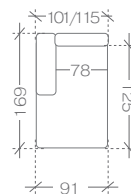

1. paczka | package - OSL - 220x105x80 cm (1,85m³, 62kg)
2. paczka | package - 2F - 125x110x80 cm (1,10m³, 47kg)
3. paczka | package - OSBP - 175x105x80 cm (1,47m³, 47kg)

rozmiary i modele...

sizes and models...

moduły lewe > left modules

2FBL*

1. paczka | package - 145x110x80 cm (1,28m³, 57kg)

3FBL*

1. paczka | package - 175x110x80 cm (1,54m³, 66kg)

OSL**

1. paczka | package - 220x105x80 cm (1,85m³, 62kg)

OSBL**

1. paczka | package - 175x105x80 cm (1,47m³, 47kg)

moduły środkowe (łąączące) > middle modules (connecting)

2F*

1. paczka | package - 125x110x80 cm (1,10m³, 47kg)

3F*

1. paczka | package - 155x110x80 cm (1,36m³, 56kg)

moduły prawe > right modules

2FBP*

1. paczka | package - 145x110x80 cm (1,28m³, 57kg)

3FBP*

1. paczka | package - 175x110x80 cm (1,54m³, 66kg)

OSP**

1. paczka | package - 220x105x80 cm (1,85m³, 62kg)

OSBP**