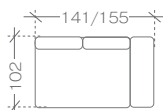

1. paczka | package - OSL - 220x105x80 cm (1,85m³, 62kg)
2. paczka | package - 2F - 125x110x80 cm (1,10m³, 47kg)
3. paczka | package - OSBP - 175x105x80 cm (1,47m³, 47kg)

rozmiary i modele...

sizes and models...

moduły lewe > left modules

2FBL*

1. paczka | package - 145x110x80 cm (1,28m³, 57kg)

3FBL*

1. paczka | package - 175x110x80 cm (1,54m³, 66kg)

OSL**

1. paczka | package - 220x105x80 cm (1,85m³, 62kg)

OSBL**

1. paczka | package - 175x105x80 cm (1,47m³, 47kg)

moduły środkowe (łąączące) > middle modules (connecting)

2F*

1. paczka | package - 125x110x80 cm (1,10m³, 47kg)

3F*

1. paczka | package - 155x110x80 cm (1,36m³, 56kg)

moduły prawe > right modules

2FBP*

1. paczka | package - 145x110x80 cm (1,28m³, 57kg)

3FBP*

1. paczka | package - 175x110x80 cm (1,54m³, 66kg)

OSP**

1. paczka | package - 220x105x80 cm (1,85m³, 62kg)

OSBP**