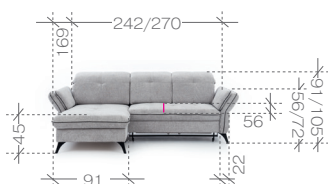

R - róg | corner element **O** - otomana | extended coach **S** - pojemnik | container **B** - bok | furniture side
F - funkcja spania | sleeping function **P** - prawy | right **L** - lewy | left

wygodnymebel.pl

MASSIMO ważne informacje...

important information ...

przykładowe zestawienia...

sample arrangements...

narożnik > corner sofa > Ecksofa
OSBL** + 2FBP*(200x121)

1. paczka | package - OSBL - 175x105x80 cm (1,47m³, 47kg)
2. paczka | package - 2FBP - 145x110x80 cm (1,28m³, 57kg)

narożnik > corner sofa > Ecksofa
OSL** + 3FBP*(200x121)

1. paczka | package - OSL - 220x105x80 cm (1,85m³, 62kg)
2. paczka | package - 3FBP - 175x110x80 cm (1,54m³, 66kg)

narożnik > corner sofa > Ecksofa
OSL** + 2F*(255x121) + OSBP**

1. paczka | package - OSL - 220x105x80 cm (1,85m³, 62kg)
2. paczka | package - 2F - 125x110x80 cm (1,10m³, 47kg)
3. paczka | package - OSBP - 175x105x80 cm (1,47m³, 47kg)

rozmiary i modele...

sizes and models...