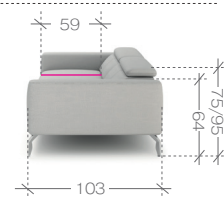

R - róg | corner element **O** - otomana | extended coach **S** - pojemnik | container **B** - bok | furniture side
F - funkcja spania | sleeping function **P** - prawy | right **L** - lewy | left

wygodnymebel.pl

Arezza

WM™

ważne informacje...

important information...

rozmiary i modele...

sizes and models...

pufa > pouf
1. paczka | package - 115x68x30 cm (0,23m³, 13,5kg)

sofa 2
1. paczka | package - 178x104x60 cm (1,11m³, 63,5kg)

sofa 2,5
1. paczka | package - 198x104x60 cm (1,24m³, 65kg)

sofa 3
1. paczka | package - 230x104x60 cm (1,44m³, 69kg)

narożnik > corner sofa 2,5BL + OP
1. paczka | package - 2,5BL - 176x104x60 cm (1,10m³, 51kg)
2. paczka | package - OP - 242x108x60 cm (1,57m³, 66kg)

narożnik > corner sofa OL + 2,5BP
1. paczka | package - 2,5BP - 176x104x60 cm (1,10m³, 51kg)
2. paczka | package - OL - 242x108x60 cm (1,57m³, 66kg)

wygodnymebel.pl