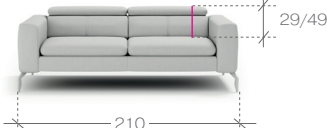

R - róg | corner element **O** - otomana | extended coach **S** - pojemnik | container **B** - bok | furniture side
F - funkcja spania | sleeping function **P** - prawy | right **L** - lewy | left

wygodnymebel.pl

Arezza

WM™

ważne informacje...

important information...

rozmiary i modele...

sizes and models...

pufa > pouf
1. paczka | package - 115x68x30 cm (0,23m³, 13,5kg)

sofa 2
1. paczka | package - 178x104x60 cm (1,11m³, 63,5kg)

sofa 2,5
1. paczka | package - 198x104x60 cm (1,24m³, 65kg)

sofa 3
1. paczka | package - 230x104x60 cm (1,44m³, 69kg)

narożnik > corner sofa 2,5BL + OP
1. paczka | package - 2,5BL - 176x104x60 cm (1,10m³, 51kg)
2. paczka | package - OP - 242x108x60 cm (1,57m³, 66kg)

narożnik > corner sofa OL + 2,5BP
1. paczka | package - 2,5BP - 176x104x60 cm (1,10m³, 51kg)
2. paczka | package - OL - 242x108x60 cm (1,57m³, 66kg)

wygodnymebel.pl