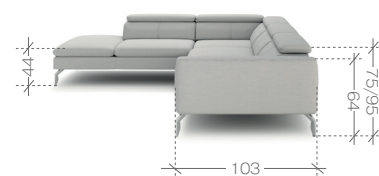

R - róg | corner element **O** - otomana | extended coach **S** - pojemnik | container **B** - bok | furniture side
F - funkcja spania | sleeping function **P** - prawy | right **L** - lewy | left

wygodnymebel.pl

Arezza

WM™

ważne informacje...

important information...

rozmiary i modele...

sizes and models...

pufa > pouf
1. paczka | package - 115x68x30 cm (0,23m³, 13,5kg)

sofa 2
1. paczka | package - 178x104x60 cm (1,11m³, 63,5kg)

sofa 2,5
1. paczka | package - 198x104x60 cm (1,24m³, 65kg)

sofa 3
1. paczka | package - 230x104x60 cm (1,44m³, 69kg)

narożnik > corner sofa 2,5BL + OP
1. paczka | package - 2,5BL - 176x104x60 cm (1,10m³, 51kg)
2. paczka | package - OP - 242x108x60 cm (1,57m³, 66kg)

narożnik > corner sofa OL + 2,5BP
1. paczka | package - 2,5BP - 176x104x60 cm (1,10m³, 51kg)
2. paczka | package - OL - 242x108x60 cm (1,57m³, 66kg)

wygodnymebel.pl