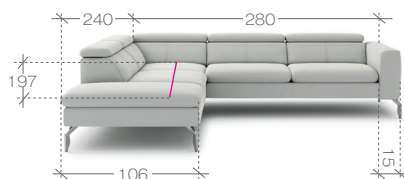

R - róg | corner element **O** - otomana | extended coach **S** - pojemnik | container **B** - bok | furniture side
F - funkcja spania | sleeping function **P** - prawy | right **L** - lewy | left

wygodnymebel.pl

Arezza

WM™

ważne informacje...

important information...

rozmiary i modele...

sizes and models...

pufa > pouf
1. paczka | package - 115x68x30 cm (0,23m³, 13,5kg)

sofa 2
1. paczka | package - 178x104x60 cm (1,11m³, 63,5kg)

sofa 2,5
1. paczka | package - 198x104x60 cm (1,24m³, 65kg)

sofa 3
1. paczka | package - 230x104x60 cm (1,44m³, 69kg)

narożnik > corner sofa 2,5BL + OP
1. paczka | package - 2,5BL - 176x104x60 cm (1,10m³, 51kg)
2. paczka | package - OP - 242x108x60 cm (1,57m³, 66kg)

narożnik > corner sofa OL + 2,5BP
1. paczka | package - 2,5BP - 176x104x60 cm (1,10m³, 51kg)
2. paczka | package - OL - 242x108x60 cm (1,57m³, 66kg)

wygodnymebel.pl