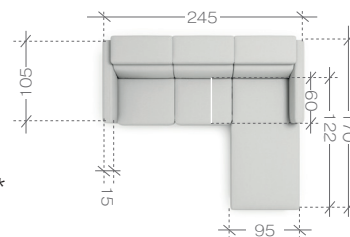

R - róg | corner element **O** - otomana | extended coach **S** - pojemnik | container **B** - bok | furniture side
F - funkcja spania | sleeping function **P** - prawy | right **L** - lewy | left

wygodnymebel.pl

Marozzo

WM™

ważne informacje...

important information...

rozmiary i modele...

sizes and models...

narożnik > corner sofa OSBL** + 3FBP*(122x217)

1. paczka | package - OSBL - 175x100x70 cm (1,23m³, 57kg)
2. paczka | package - 3FBP - 165x110x70 cm (1,27m³, 72kg)

narożnik > corner sofa 3FBL*(122x217) + OSBP**

1. paczka | package - OSBP - 175x100x70 cm (1,23m³, 57kg)
2. paczka | package - 3FBL - 165x110x70 cm (1,27m³, 72kg)

narożnik > corner sofa OSL** + R + 3FBP*(122x202)

1. paczka | package - OSL - 225x110x70 cm (1,73m³, 45kg)
2. paczka | package - R - 110x110x70 cm (0,85m³, 38kg)
3. paczka | package - 3FBP - 165x110x70 cm (1,27m³, 72kg)

narożnik > corner sofa 3FBL*(122x202) + R + OSP**