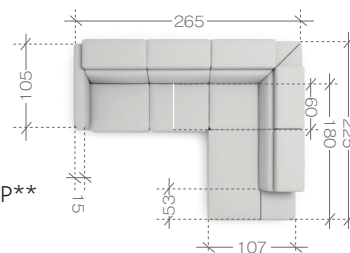

Marozzo

WM™

ważne informacje...

important information...

rozmiary i modele...

sizes and models...

narożnik > corner sofa OSBL** + 3FBP*(122x217)

1. paczka | package - OSBL - 175x100x70 cm (1,23m³, 57kg)
2. paczka | package - 3FBP - 165x110x70 cm (1,27m³, 72kg)

narożnik > corner sofa 3FBL*(122x217) + OSBP**

1. paczka | package - OSBP - 175x100x70 cm (1,23m³, 57kg)
2. paczka | package - 3FBL - 165x110x70 cm (1,27m³, 72kg)

narożnik > corner sofa OSL** + R + 3FBP*(122x202)

1. paczka | package - OSL - 225x110x70 cm (1,73m³, 45kg)
2. paczka | package - R - 110x110x70 cm (0,85m³, 38kg)
3. paczka | package - 3FBP - 165x110x70 cm (1,27m³, 72kg)

narożnik > corner sofa 3FBL*(122x202) + R + OSP**

1. paczka | package - OSP - 225x110x70 cm (1,73m³, 45kg)
2. paczka | package - R - 110x110x70 cm (0,85m³, 38kg)
3. paczka | package - 3FBL - 165x110x70 cm (1,27m³, 72kg)

* funkcja spania > sleep function