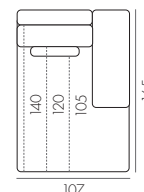

MILAZZO

pufa
72/51/42 cm

OBL + 1 + 1BP
275/165/86 cm

1BL + 1 + OBP
275/165/86 cm

Stelaż
drewno, sklejka, płyta wiórowa, płyta pilśniowa

Funkcja spania
Brak funkcji rozkładania.

Elementy ruchome i regulowane
Brak.

Wybór tkanin i wykończeń
Brak ograniczeń w wyborze tkanin. Dostępne ponad 400 wzorów.

Nóżki
Nóżki z tworzywa sztucznego, wysokość 1,5 cm, czarne.

Poduszki oparciove
Luźne poduszki wypełnione granulatem silikonowym, średnio miękkie. Wysokość oparcia 44 cm. Dodatkowe wałki lędźwiowe z wypełnieniem silikonowym.

Siedzisko
Pianka HR 35kg/m³ - średnio miękkie, sprężyny faliste, głębokość 45 cm do wałków lędźwiowych i 60 cm do poduszek oparciowych. Wysokość siedziska 42 cm.

Frame
Wood, plywood, chipboard, fiberboard.

rozmiary podane w kolejności szerokość/głębokość/wysokość; sizes listed in order of width/depth/height;
Die Größen sind in der Reihenfolge breite/tiefe/höhe angegeben; dimensions dans l'ordre suivant : largeur/profondeur/hauteur;